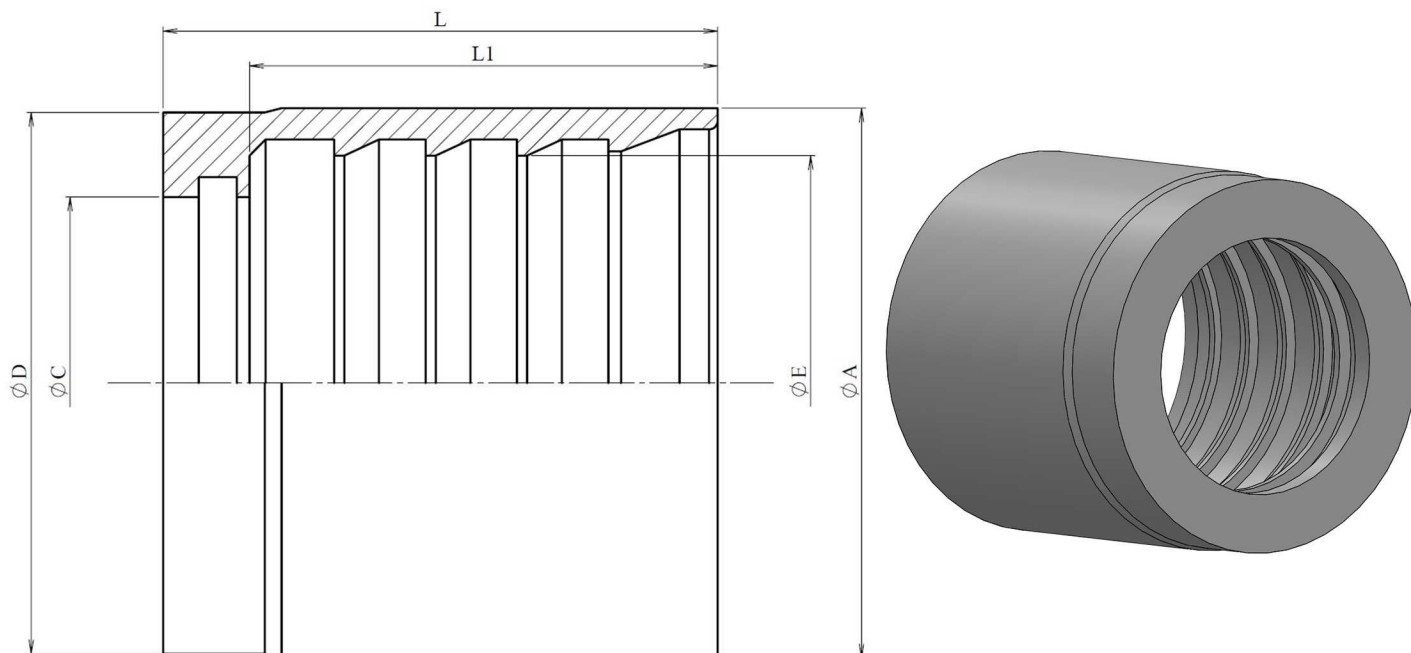

Ferrules R2A-2ST/4SP-R9R / R12

Stainless Steel AISI 316-L

Part n°	DN	L	L1	ØA	ØC	ØD	ØE
820060300	3/16" - R2A	27	25	20	9	20	12,5
ZPF122400400	1/4"	30	24,5	22	11,9	22	15,8
ZPF122400500	5/16"	32	26	23	12,2	23	15,8
ZPF122400600	3/8"	31	25	26	14	26	18,5
ZPF122400800	1/2"	35	28,4	30	18,4	30	21,8
ZPF122401000	5/8"	39	32,1	33	21,1	33	25,3
ZPF122401200	3/4"	42,5	34,2	38	24,2	38	29,7
ZPF122401600	1"	53	44,7	46	30,5	46	36,9
ZPF122402000	1"1/4	61,5	51,1	57	38,9	56	47,6
ZPF122402400	1"1/2	65,5	55,3	65	44	64	53,8
ZPF122403200	2"	76	65,8	79	57,9	78	66,6